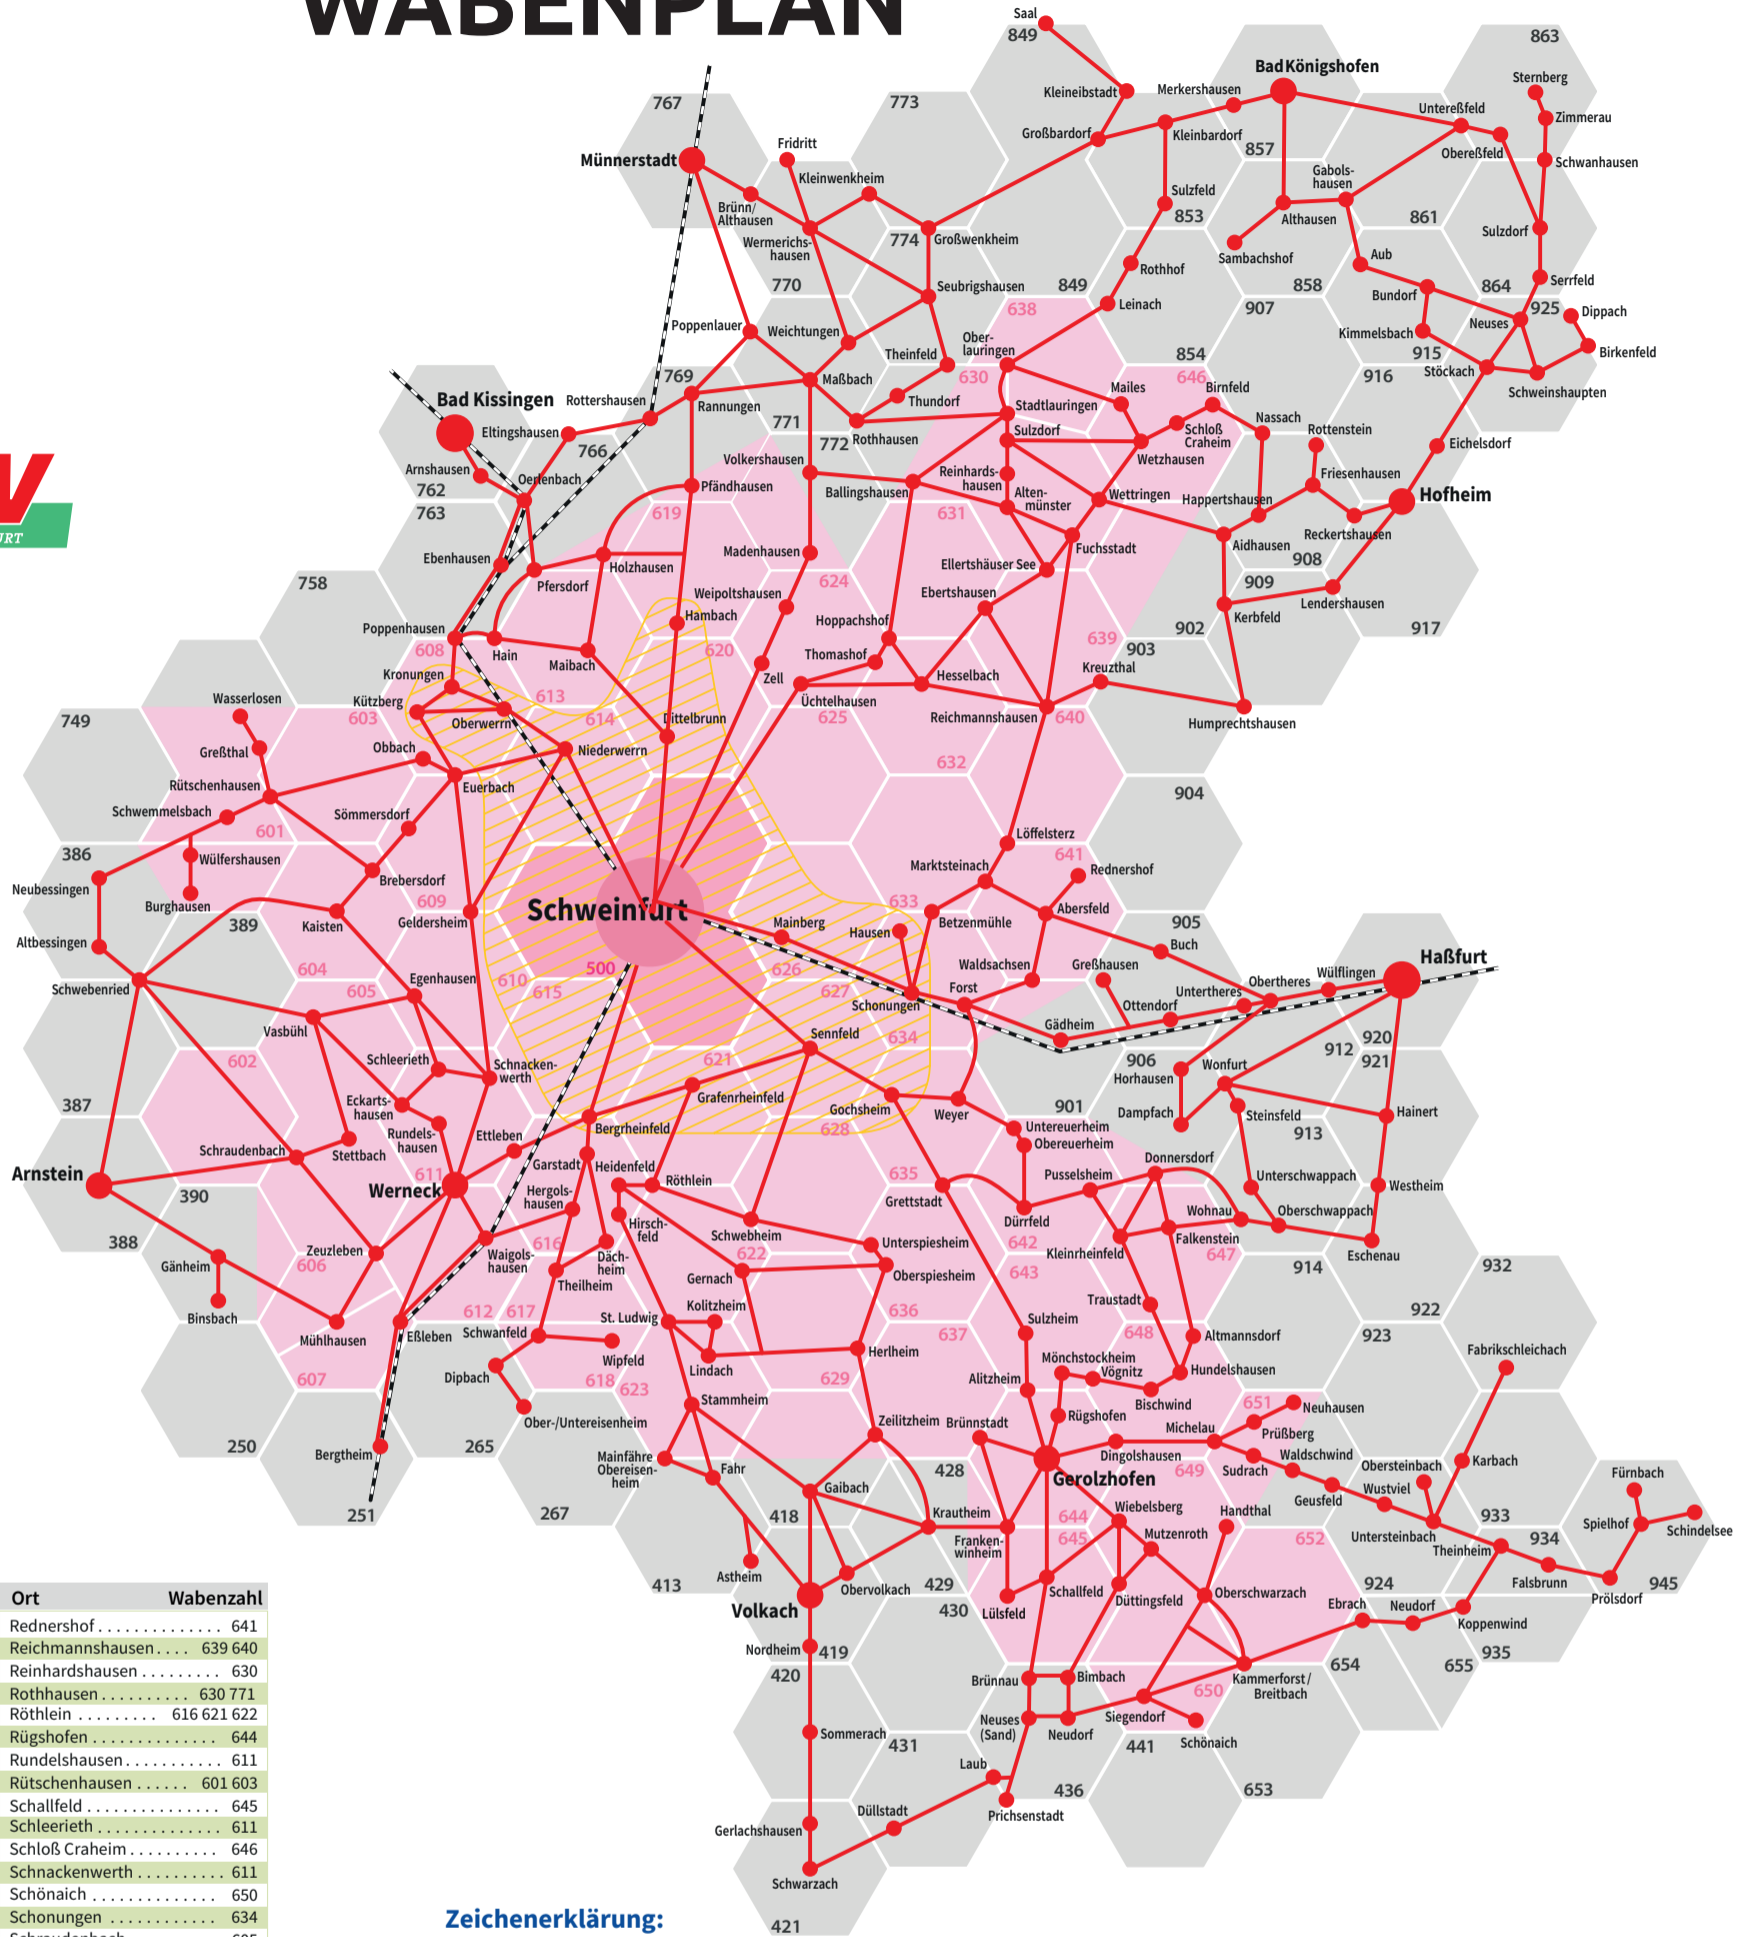

LANDKREIS SCHWEINFURT WABENPLAN

Ort	Wabenzahl
Abersfeld	641
Alitzheim	643 644
Altenmünster	630
Altmansdorf	648
Ballingshausen	630
Bergheinfeld	615 616
Betzenmühle	633 634
Birnfeld	646
Bischwind (Dingolshausen)	648
Brebersdorf	604
Breitbach	649 650 652 653
Burghausen	386
Brünnsdorf	637 644
Dächheim	616
Dingolshausen	644 648
Dittelbrunn	620
Donnersdorf	906
Dürrfeld	642
Düttingsfeld	645 649
Ebertshausen	631 639
Eckartshausen (Werneck)	611
Egenhausen	610
Ellertshäuser See	630 639
Erleben	607
Ettleben	611 616
Euerbach	608 609
Falkenstein	647
Forst	634
Frankenwinheim	428 644 645
Fuchsstadt (Stadtlauringen)	630
Garstadt	616
Geldersheim	609 610
Gernach	622
Gerolzshofen	644
Gochsheim	635
Grafenheinfeld	621
Greßthal	601
Grettstadt	635 636
Hain	608 613 763
Hambach	619
Handthal	649
Hausen (Schonungen)	634
Heidenfeld	616
Hergolshausen	616
Herlheim	629
Hesselbach	632
Hirschfeld	616
Holzhausen (Dittelbrunn)	766
Hoppachshof	624 631 632
Hundelshausen	648
Kaisten	604
Kammerforst	649 650 652 653
Kleinheinfeld	647
Kolitzheim	622 623
Kreuzthal	639 903
Kronungen	608
Kützberg	608
Lindach	623
Löffelsterz	633 640 641
Lülsfeld	645
Madenhausen	772
Maibach	613
Mailles	646
Mainberg	626
Marktsteinach	633 641
Michelau (Steigerwald)	648 651
Mönchstockheim	643
Mühlhausen (Werneck)	606 607
Mutzenroth	649
Neuhausen	651
Niederwerrn	614
Niebach	608
Obereruerheim	642
Oberlauringen	630 638
Oberschwarzach	649 652
Oberspiesheim	636
Oberwerrn	608
Pfändhausen	769
Pfersdorf	613 763 766
Poppenhausen	608 763
Prüßberg	651
Pusselsheim	642

Ort	Wabenzahl
Rednershof	641
Reichmannshausen	639 640
Reinhardshausen	630
Rothhausen	630 771
Röthlein	616 621 622
Rügshofen	644
Rundelshausen	611
Rütschenhausen	601 603
Schallfeld	645
Schleierth	611
Schraudenbach	605
Schnackenwerth	611
Schönaich	650
Schwanfeld	618
Schwemmlsbach	601
Sennfeld	627
Siegenderdorf	650
Sömmersdorf	609
St. Ludwig	622 623
Stadtlauringen	630 638
Stammheim	623
Stettbach	605
Sudrach	651
Sulzdorf (Stadtlauringen)	630
Sulzheim	643
Theilheim (Waigolshausen)	617
Thomashof	624 632
Traustadt	647
Üchtelshausen	624
Untereuerheim	642
Unterspiesheim	636
Vasbühl	605
Vögnitz	643 648
Waigolshausen	612
Waldsachsen	641 901
Wasserlosen	601
Weipolshausen	604
Werneck	611 612
Wettringen	630
Wetzhausen	646
Weyer	635
Wiebelsberg	649
Wipfeld	618
Wülfershausen (Wasserlosen)	386
Zellitzheim	418 637
Zell (Üchtelshausen)	624
Zeuzleben	605 606 612

Zeichenerklärung:

- Ort
- Verbindung zur Bestimmung der Wabenzahl
- Bahnverbindung (eigener Tarif, siehe DB)
- 000 Wabenbezeichnungen:
- 500 **Stadt Schweinfurt (SW)**
  Stadtwerke Schweinfurt GmbH
- 600 **Landkreis Schweinfurt (SW)**
  Verkehrsgemeinschaft Schweinfurt (VSW)
- Stadttarife (Bei Fahrten zwischen den Haltestellen des Stadtgebiets gelten gesonderte Stadtтарif-Regelungen.)
- andere Landkreise
  Tarife in diesem Bereich können abweichen

So ermitteln Sie Ihren Fahrpreis: